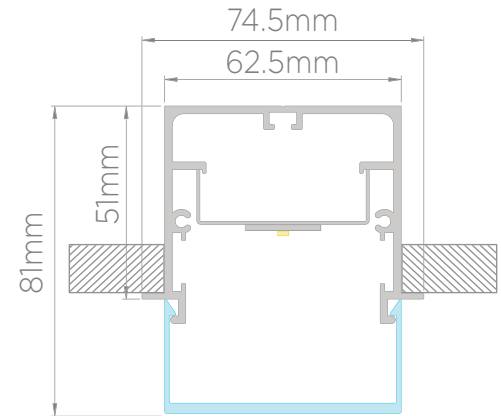

# PROFILE 65MM FRAME

KH - 726+ LED 2000/4000lm

A+

DALI  
1-10

LED

CRI  $\geq$  90

warm white / cool white  
3000K / 4000k

ניתן להזמין בעוצמת הארה של 2,000 או 4,000 לומן למטר. תואם תקן Zhaga.  
חיתוך לפי מידה כל 29 ס"מ.